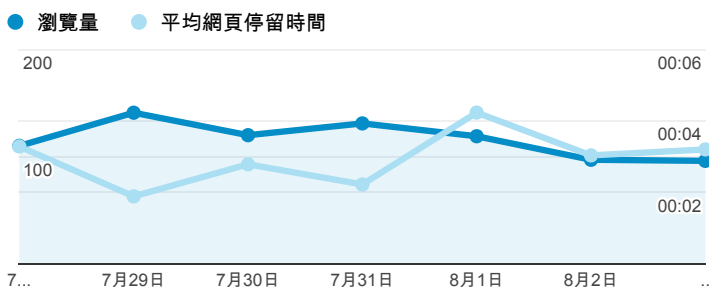

報表02_流量

2014年7月28日 - 2014年8月3日

所有工作階段
100.00%

+ 新增區隔

瀏覽量和平均網頁停留時間

瀏覽量和造訪

瀏覽量和不重複瀏覽量

造訪和新造訪率 (依 服務供應商 分組)