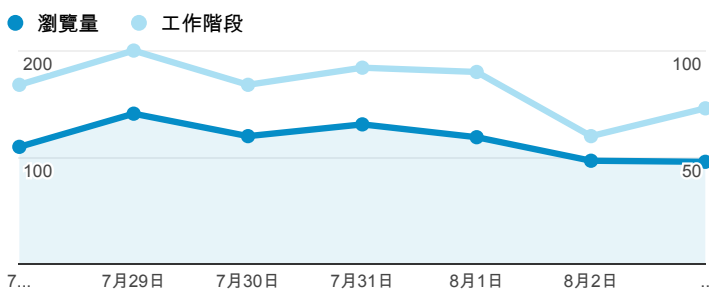

報表02_流量

2014年7月28日 - 2014年8月3日

所有工作階段
100.00%

+ 新增區隔

瀏覽量和平均網頁停留時間

瀏覽量和造訪

瀏覽量和不重複瀏覽量

造訪和新造訪率 (依 服務供應商 分組)