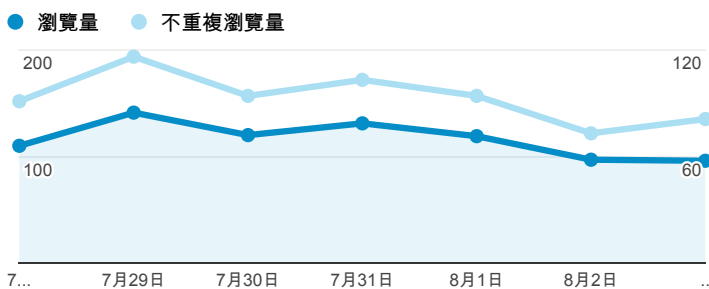

報表02_流量

2014年7月28日 - 2014年8月3日

所有工作階段
100.00%

+ 新增區隔

瀏覽量和平均網頁停留時間

瀏覽量和造訪

瀏覽量和不重複瀏覽量

造訪和新造訪率 (依 服務供應商 分組)